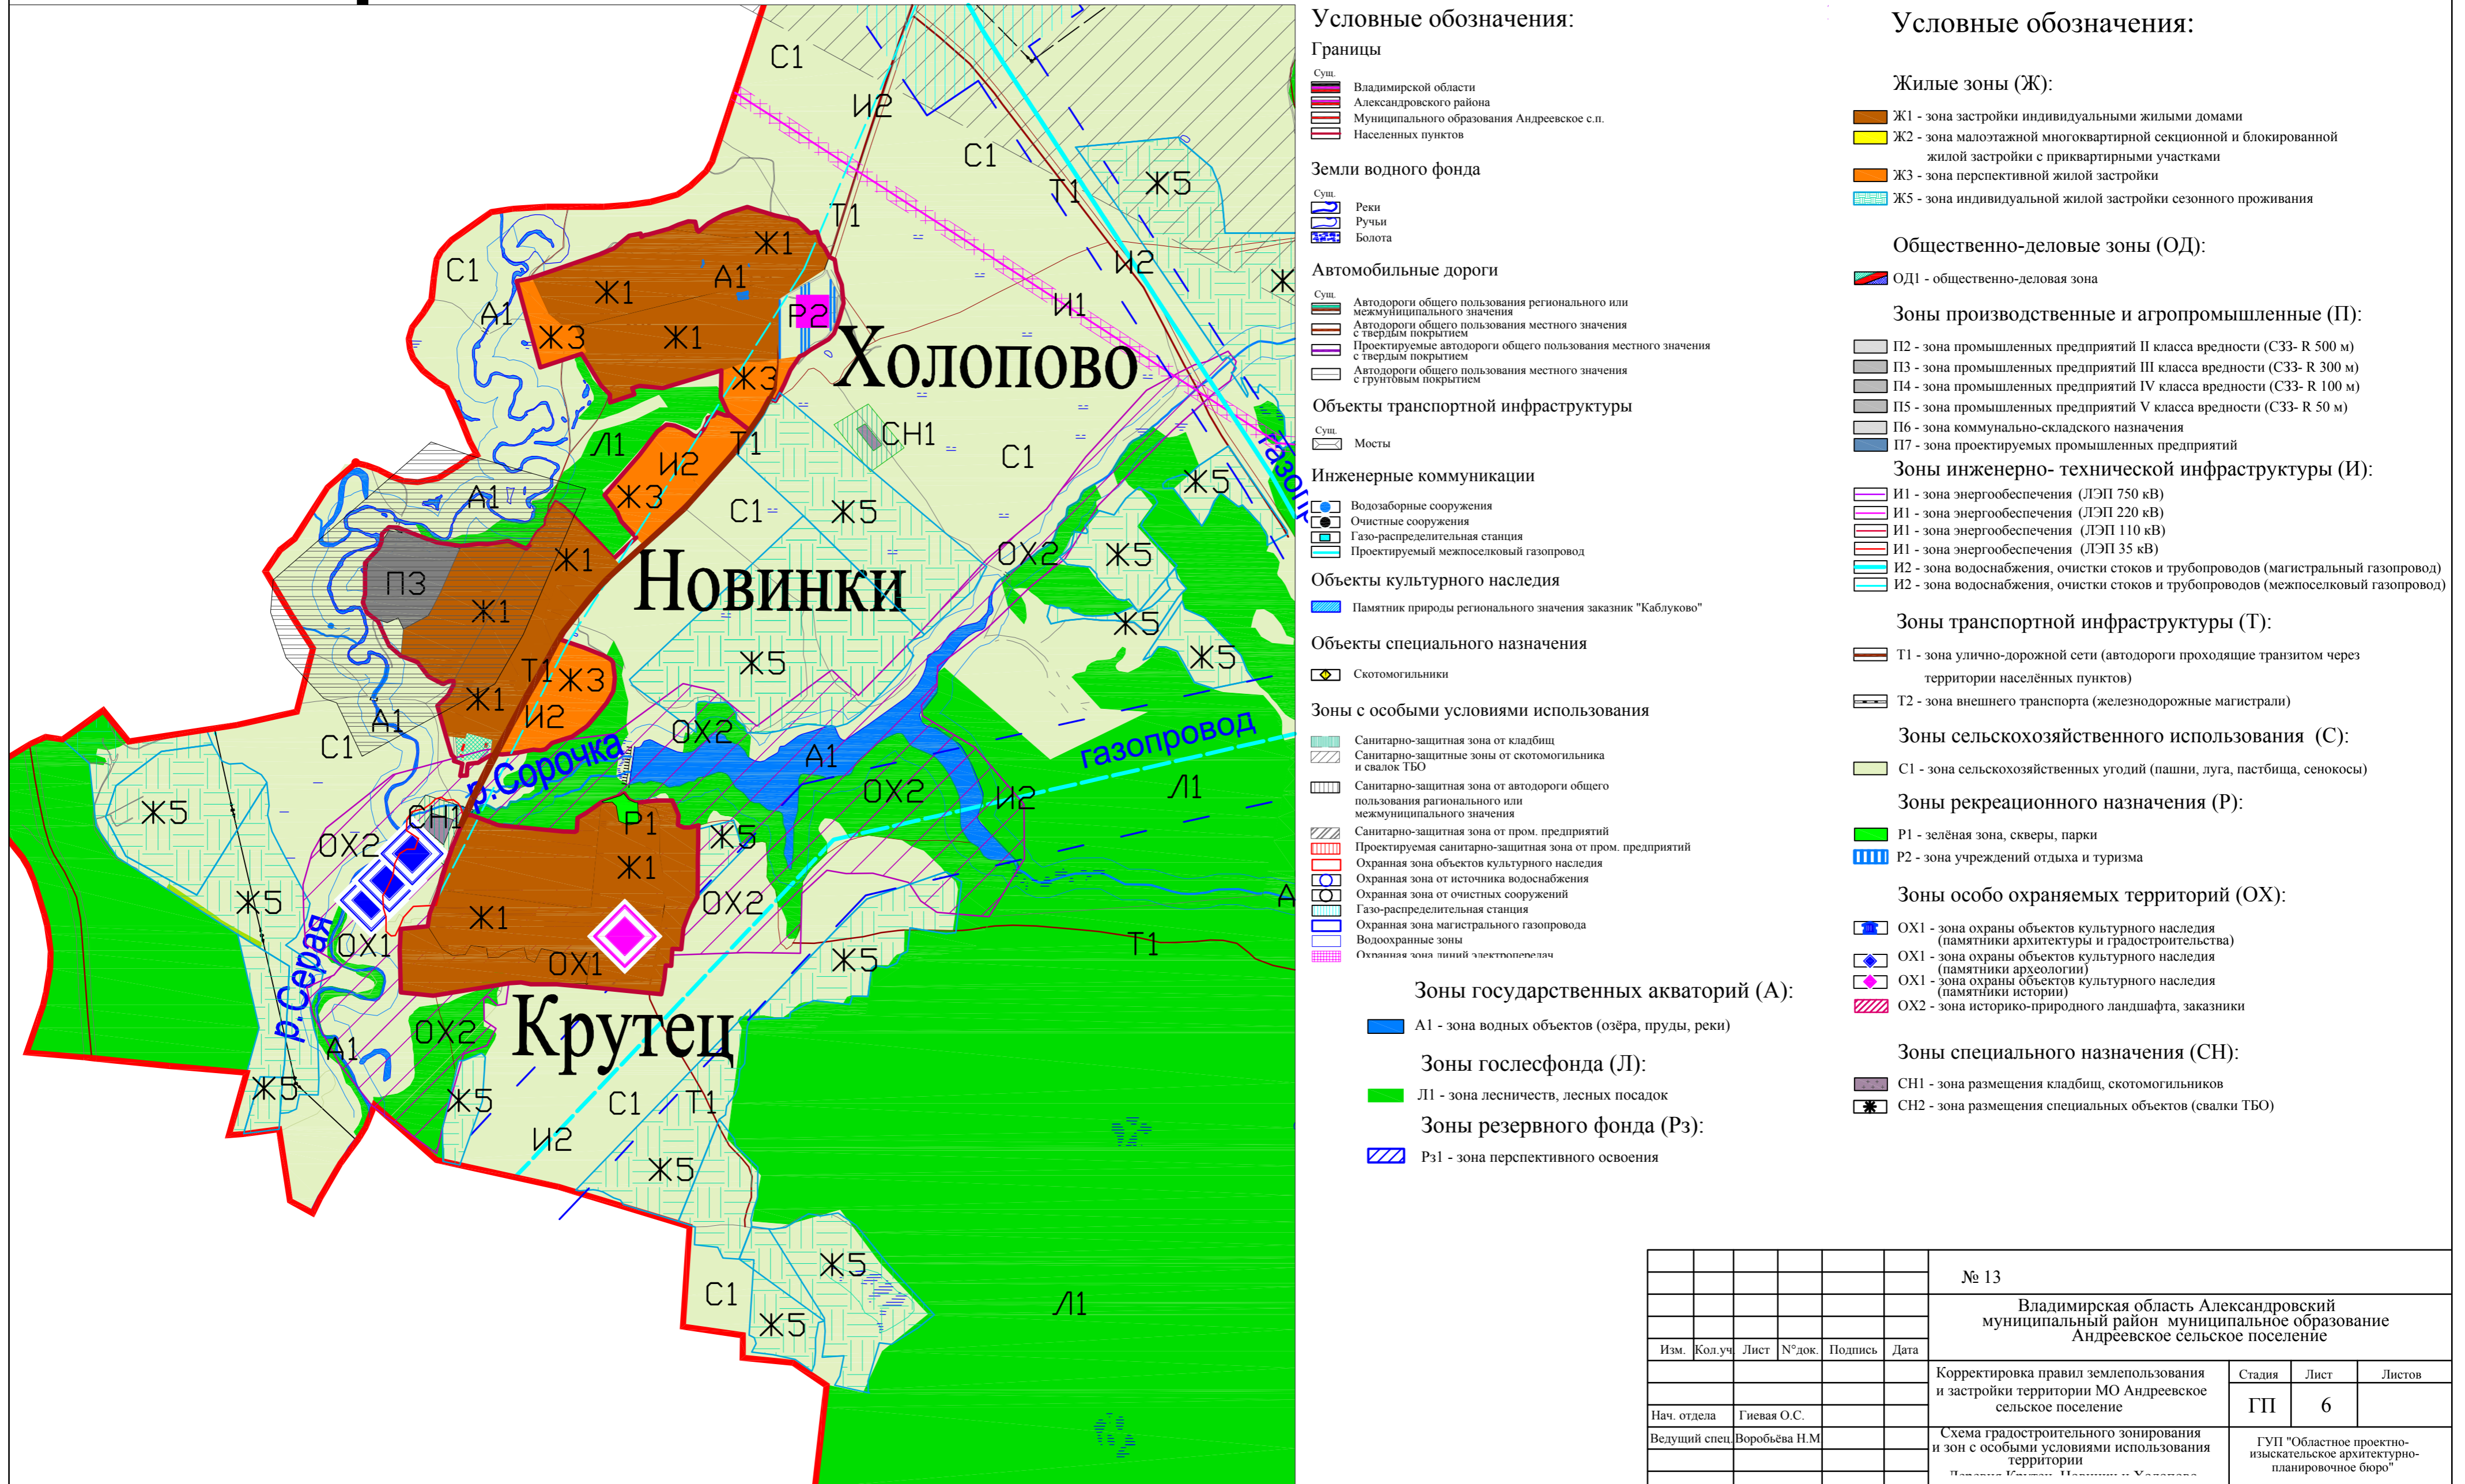

Правила землепользования и застройки МО Андреевское сельское поселение Александровского района Владимирской области

Схема градостроительного зонирования и зон с особыми условиями использования территории Деревни Крутец, Новинки и Холопово

М 1:10 000

						№ 13			
						Владимирская область Александровский муниципальный район муниципальное образование Андреевское сельское поселение			
Изм.	Кол.уч.	Лист	№ док.	Подпись	Дата	Корректировка правил землепользования и застройки территории МО Андреевское сельское поселение	Стадия	Лист	Листов
							ГП	6	
Нач. отдела	Гиевая О.С.					Схема градостроительного зонирования и зон с особыми условиями использования территории	ГУП "Областное проектно-исследовательское архитектурно-планировочное бюро"		
Ведущий спец.	Воробьева Н.М.								