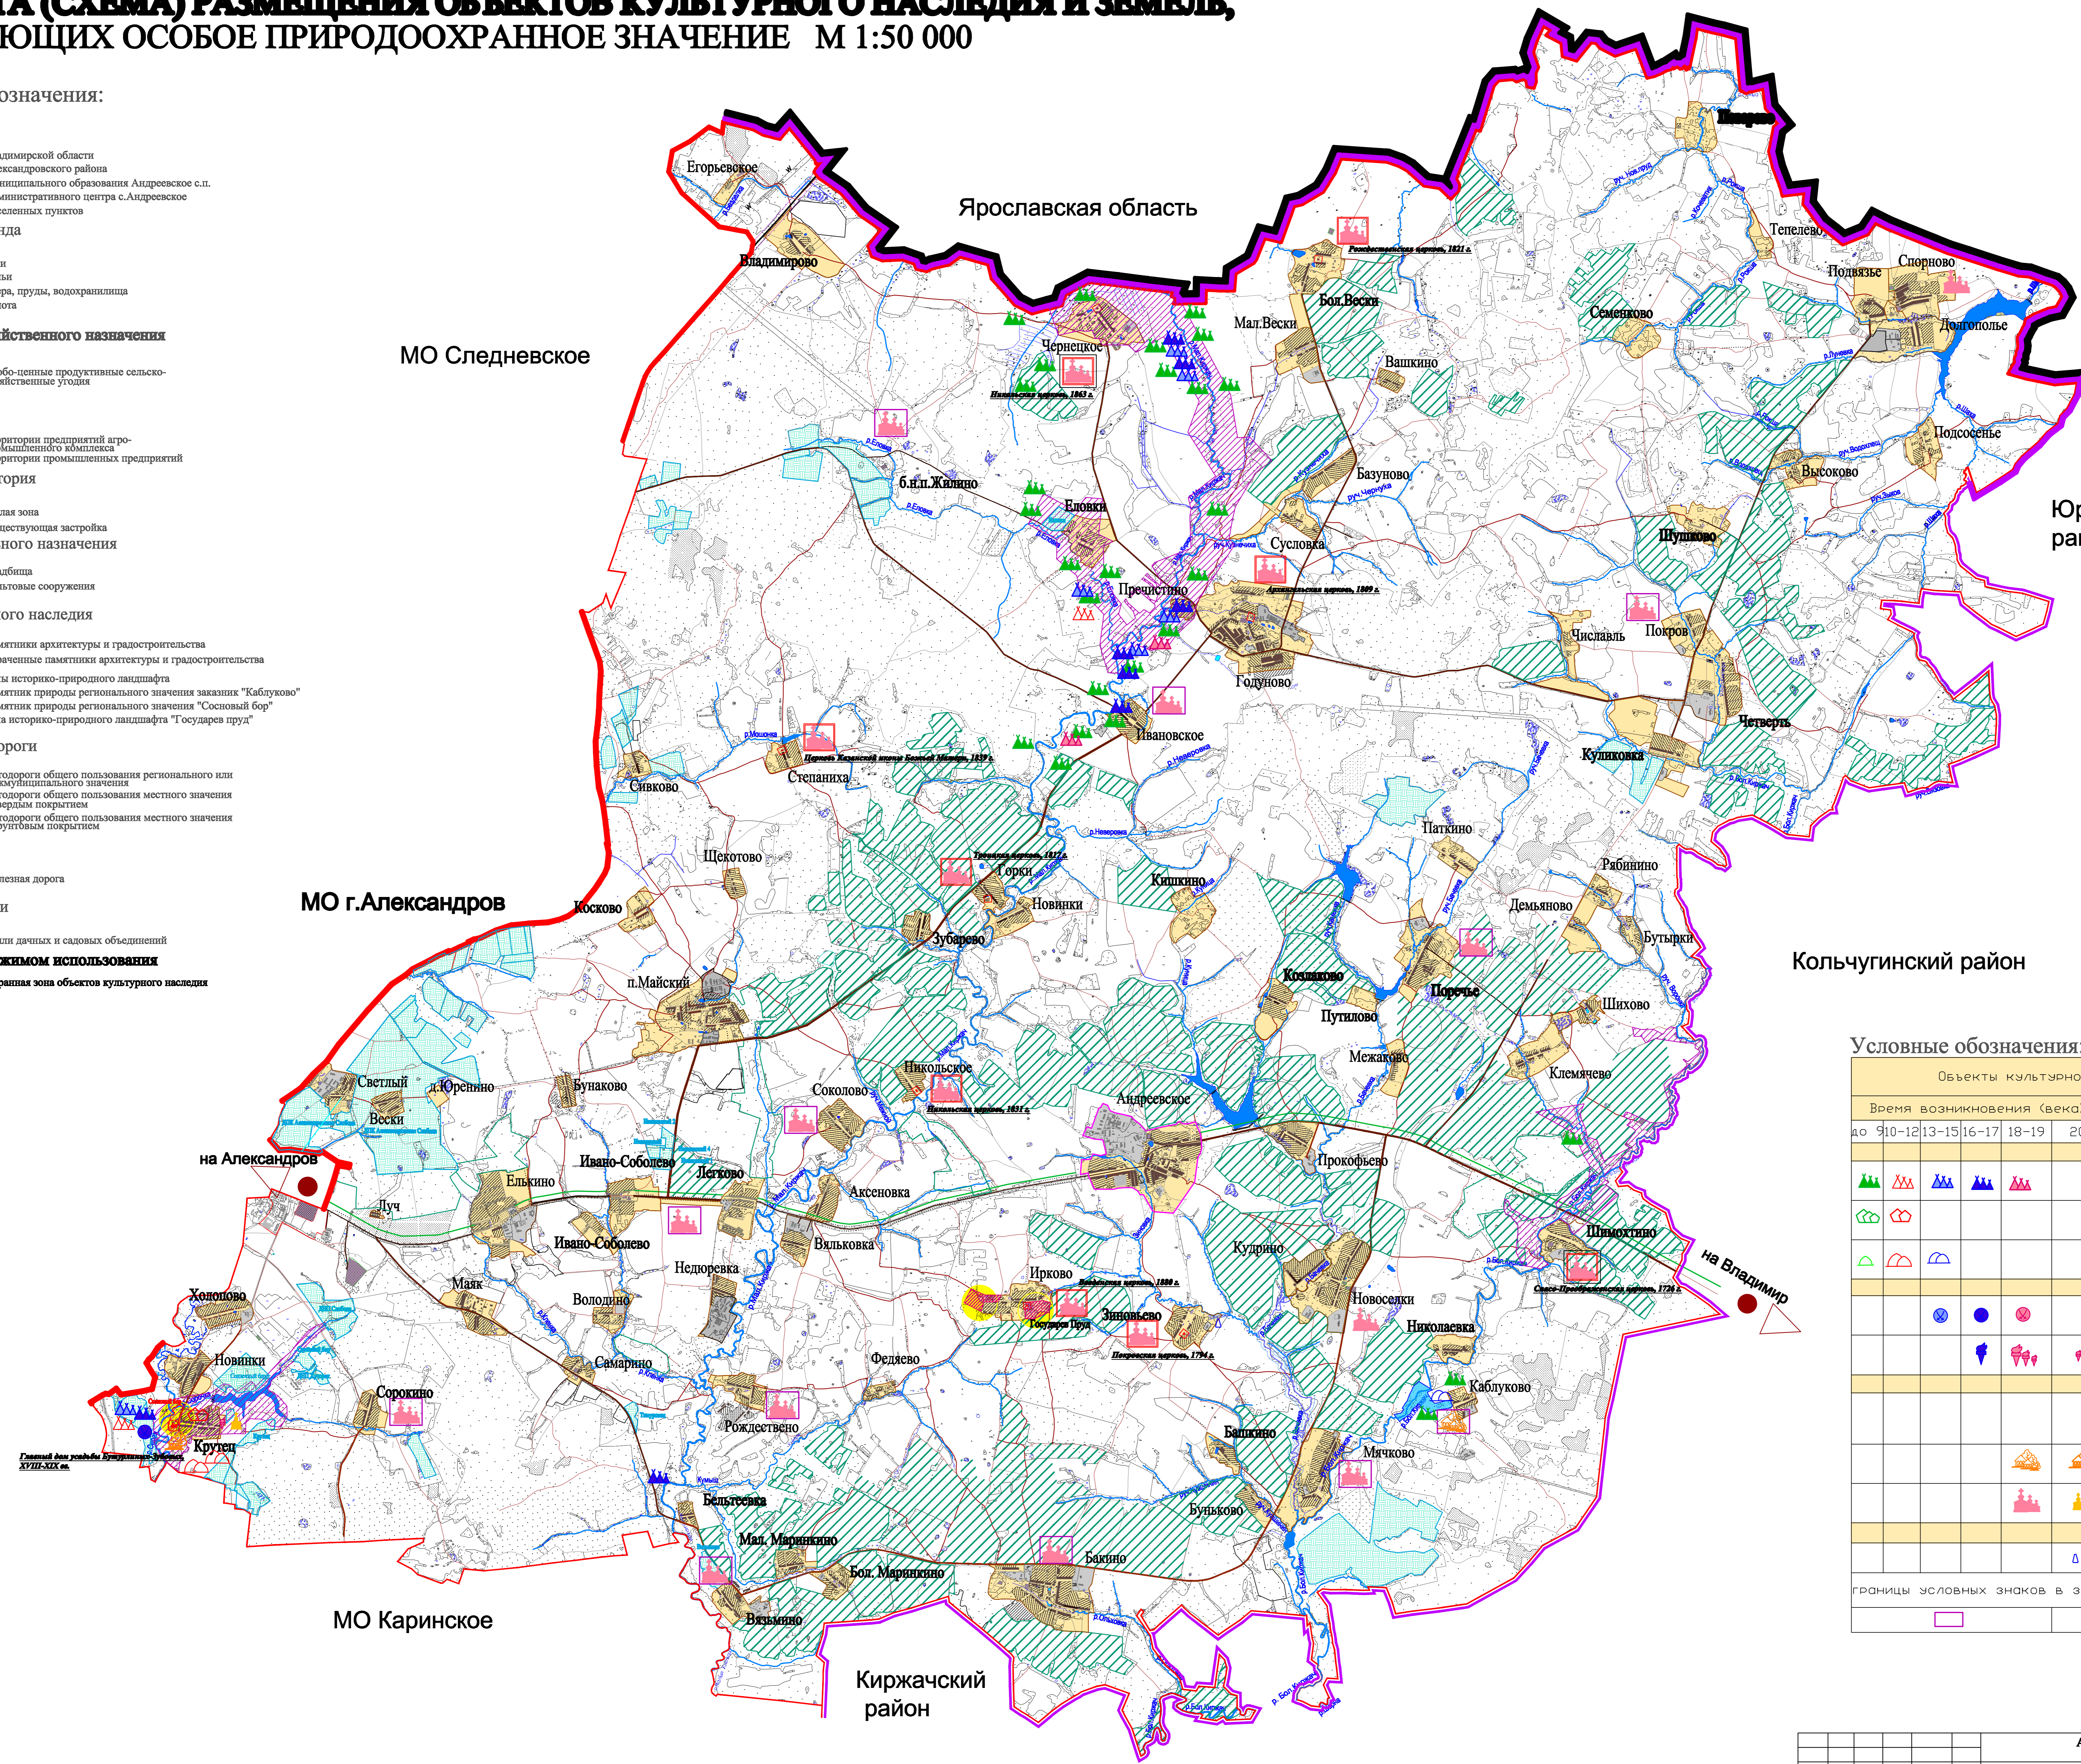

МУНИЦИПАЛЬНОЕ ОБРАЗОВАНИЕ АНДРЕЕВСКОЕ СЕЛЬСКОЕ ПОСЕЛЕНИЕ КАРТА (СХЕМА) РАЗМЕЩЕНИЯ ОБЪЕКТОВ КУЛЬТУРНОГО НАСЛЕДИЯ И ЗЕМЕЛЬ, ИМЕЮЩИХ ОСОБОЕ ПРИРОДООХРАННОЕ ЗНАЧЕНИЕ М 1:50 000

Условные обозначения:

- Границы**
- Суп. Проект. Расч.срок
 - Владимирской области
 - Александровского района
 - Муниципального образования Андреевское с.п.
 - Административного центра с.Андреевское
 - Населенных пунктов
- Земли водного фонда**
- Суп. Проект. Расч.срок
 - Реки
 - Ручьи
 - Озера, пруды, водохранилища
 - Болота
- Земли сельскохозяйственного назначения**
- Суп. Проект. Расч.срок
 - Особо-ценные продуктивные сельскохозяйственные угодья
- Промышленность**
- Суп. Проект. Расч.срок
 - Территории предприятий агро-промышленного комплекса
 - Территории промышленных предприятий
- Селитебная территория**
- Суп. Проект. Расч.срок
 - Жилая зона
 - Существующая застройка
- Объекты специального назначения**
- Суп. Проект. Расч.срок
 - Кладбища
 - Культовые сооружения
- Объекты культурного наследия**
- Суп. Проект. Расч.срок
 - Памятники архитектуры и градостроительства
 - Утраченные памятники архитектуры и градостроительства
 - Зоны историко-природного ландшафта
 - Памятник природы регионального значения заказник "Каблуково"
 - Памятник природы регионального значения "Сосновый бор"
 - Зона историко-природного ландшафта "Государев пруд"
- Автомобильные дороги**
- Суп. Проект. Расч.срок
 - Автомобильные дороги общего пользования регионального или межмуниципального значения
 - Автомобильные дороги общего пользования местного значения с твердым покрытием
 - Автомобильные дороги общего пользования местного значения с грунтовым покрытием
- Железные дороги**
- Суп. Проект. Расч.срок
 - Железная дорога
- Прочие территории**
- Суп. Проект. Расч.срок
 - Земли дачных и садовых объединений
- Земли с особым режимом использования**
- Суп. Проект. Расч.срок
 - Охранная зона объектов культурного наследия