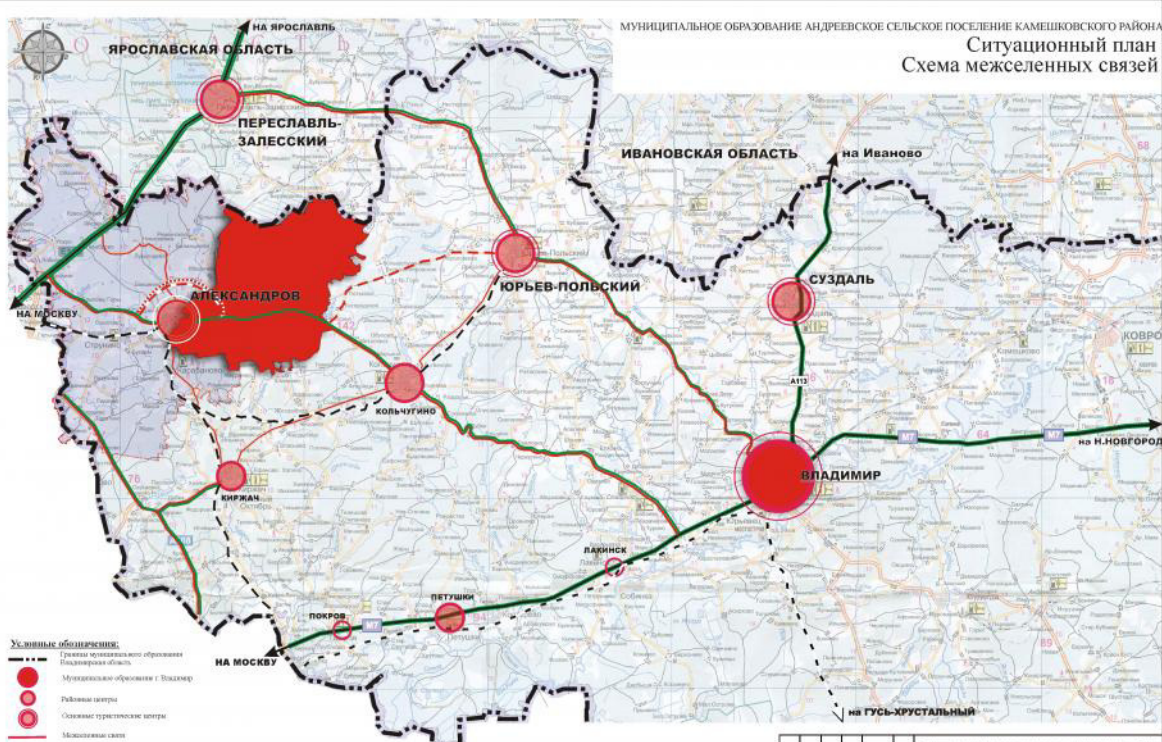

Администрация Александровского муниципального района		
				Владимирская область, Александровский район		
				Муниципальное образование Андреевское сельское поселение		
Имя	Фамилия	Подпись	Дата	Генеральный план		
В.С. Мещеряков	Павлов	И.С.	2014	Шкала	1:10000	А
Архитектор	Павлов И.С.			Ситуационный план		
Выполнитель	Павлов И.С.			Схема межселенных связей